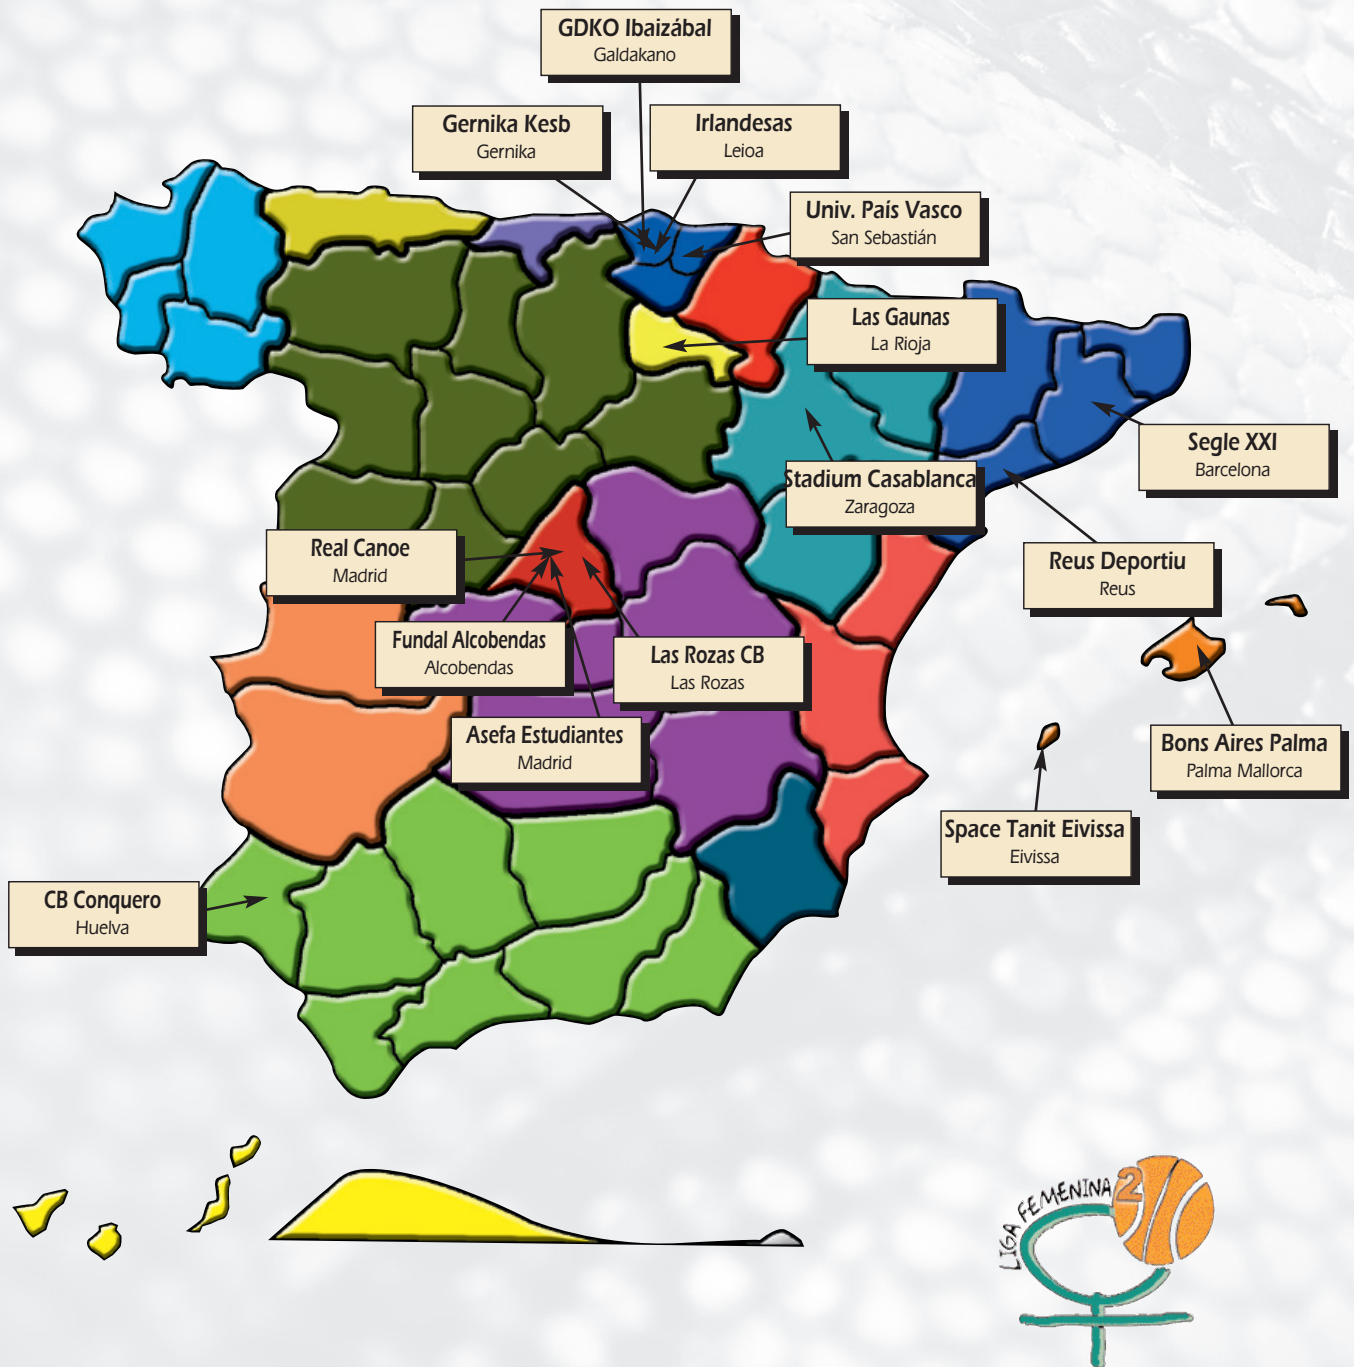

GUADALAJARA

Club: C.B. Iber-Guadalajara

Dirección: Urb. El Clavín - Travesía Acacias, 393, Guadalajara / **Teléfono:** 630 90 76 29

Página web: www.iberguadalajara.com / **Mail:** secretaria@iberguadalajara.com

Pabellón: Polideportivo San José / **Día de Juego:** Domingo 12:30 h.

ENTRENADOR

JUAN CARLOS GARCÍA

16/10/1959

Trayectoria

01-11 Iber
Guadalajara (LF2)

Ayudante: Manuel López
Médico: Juan Carlos García
Delegado: Carlos García

PLANTILLA

Nº	Jugador	Edad	Alt	Pto
5	Aija VEIKSANE	25	1.86	A-P
7	Belén DE LUCAS	16	-	Bas
8	Beatriz LLOPIS	30	1.83	Pív
9	Marie Alle SECK	24	-	Pív
10	Laura García	18	1.70	Ale
11	Estefanía IVORRA	28	1.74	Bas
12	Vanesa BLANCO	35	1.68	Esc
13	Ndeye SECK	21	-	Pív
16	Victoria ROBLES	20	1.80	Ale
19	Mame PAYE	32	1.77	Esc

CALENDARIO

Jor.	Rival	Jor.	Jor.	Rival	Jor.
1	Codigalco	*14	8*	Cortegada	21
2*	CB Arxil	15	9	CajaCanarias	*22
3	Aguere	*16	10*	Univ. Ferrol	23
4*	Durán Ensino	17	11*	F. Cáceres	24
5	U.Valladolid	*18	12	ADBA	*25
6*	C. Bembibre	19	13*	Aros León	26
7	Ourense	*20			

* Partidos como local

TRAYECTORIA

Temp	05/06	06/07	07/08	08/09	09/10	10/11
Liga	LF2	LF2	LF2	LF2	LF2	LF2
Pto	6°	11°	14°	18°	23°	28°

7 BELÉN DE LUCAS

Guadalajara
28/05/1995

BASE

Trayectoria

Cat.Inf.: Iber Guadalajara

Estadística 10/11

PJ	MIN	PTS	REB	ASIS	VAL
-	-	-	-	-	-

11 Estefanía IVORRA

Alcoy
27/07/1983

BASE

Trayectoria

Cat.Inf.: San Vicente Paúl, CBF Alcoy y Amigos del Baloncesto Albacete

Estadística 10/11

PJ	MIN	PTS	REB	ASIS	VAL
-	-	-	-	-	-

12 VANESA BLANCO

Cádiz
24/08/1976

ESCOLTA

Trayectoria

01-02 Univ.Oviedo (LF) / 02-03 Guadalajara (LF2) / 03-05 Univ. Córdoba (LF2)

Estadística 10/11

PJ	MIN	PTS	REB	ASIS	VAL
-	-	-	-	-	-

19 MAME PAYE

Dakar (Senegal)
30/07/1979

ESCOLTA

Trayectoria

08-09 Unami Caja Segovia (Primera División) / 09-10 Almussafes (Primera División)

Estadística 10/11

PJ	MIN	PTS	REB	ASIS	VAL
-	-	-	-	-	-

16 VICTORIA ROBLES

Alcazar de San Juan
05/11/1991

ALERO

Trayectoria

08-11 Guadalajara (LF2)

Estadística 10/11

PJ	MIN	PTS	REB	ASIS	VAL
25	37.6	11.6	5.2	1.3	6.0

10 LAURA GARCÍA

Guadalajara
15/05/1993

ALERO

Trayectoria

Cat.Inf.: Guadalajara / 10-11 Guadalajara (LF2)

Estadística 10/11

PJ	MIN	PTS	REB	ASIS	VAL
26	18.9	0.9	1.7	0.5	-1.2

5 AIJA VEIKSANE

Letonia
29/05/1986

A-PIVOT

Trayectoria

04-05 Rigas (Letonia) / 05-07 Jefferson (NCAA) / 07-09 Rhode Island (NCAA) / 09-10 Pays de Olonnes (Francia) / 10-11 Guadalajara (LF2) y Gimle (Noruega)

Estadística 10/11 GUADALAJARA

PJ	MIN	PTS	REB	ASIS	VAL
11	26.3	3.8	3.9	0.3	3.4

8 BEATRIZ LLOPIS

Mahón (I. Baleares)
09/12/1980

PIVOT

Trayectoria

Cat.Inf.: Denia Basquet, Amigos del Baloncesto Albacete, CBF Alcoy y CD Alcazar

Estadística 10/11

PJ	MIN	PTS	REB	ASIS	VAL
-	-	-	-	-	-

9 MARIE ALLE SECK

Dakar (Senegal)
08/12/1986

PIVOT

Trayectoria

Estadística 10/11

PJ	MIN	PTS	REB	ASIS	VAL
-	-	-	-	-	-

13 NDEYE AMINATA SECK

Med. Gouna (Senegal)
25/04/1990

PIVOT

Trayectoria

Estadística 10/11

PJ	MIN	PTS	REB	ASIS	VAL
-	-	-	-	-	-

EQUIPOS GRUPO B Y CIUDADES