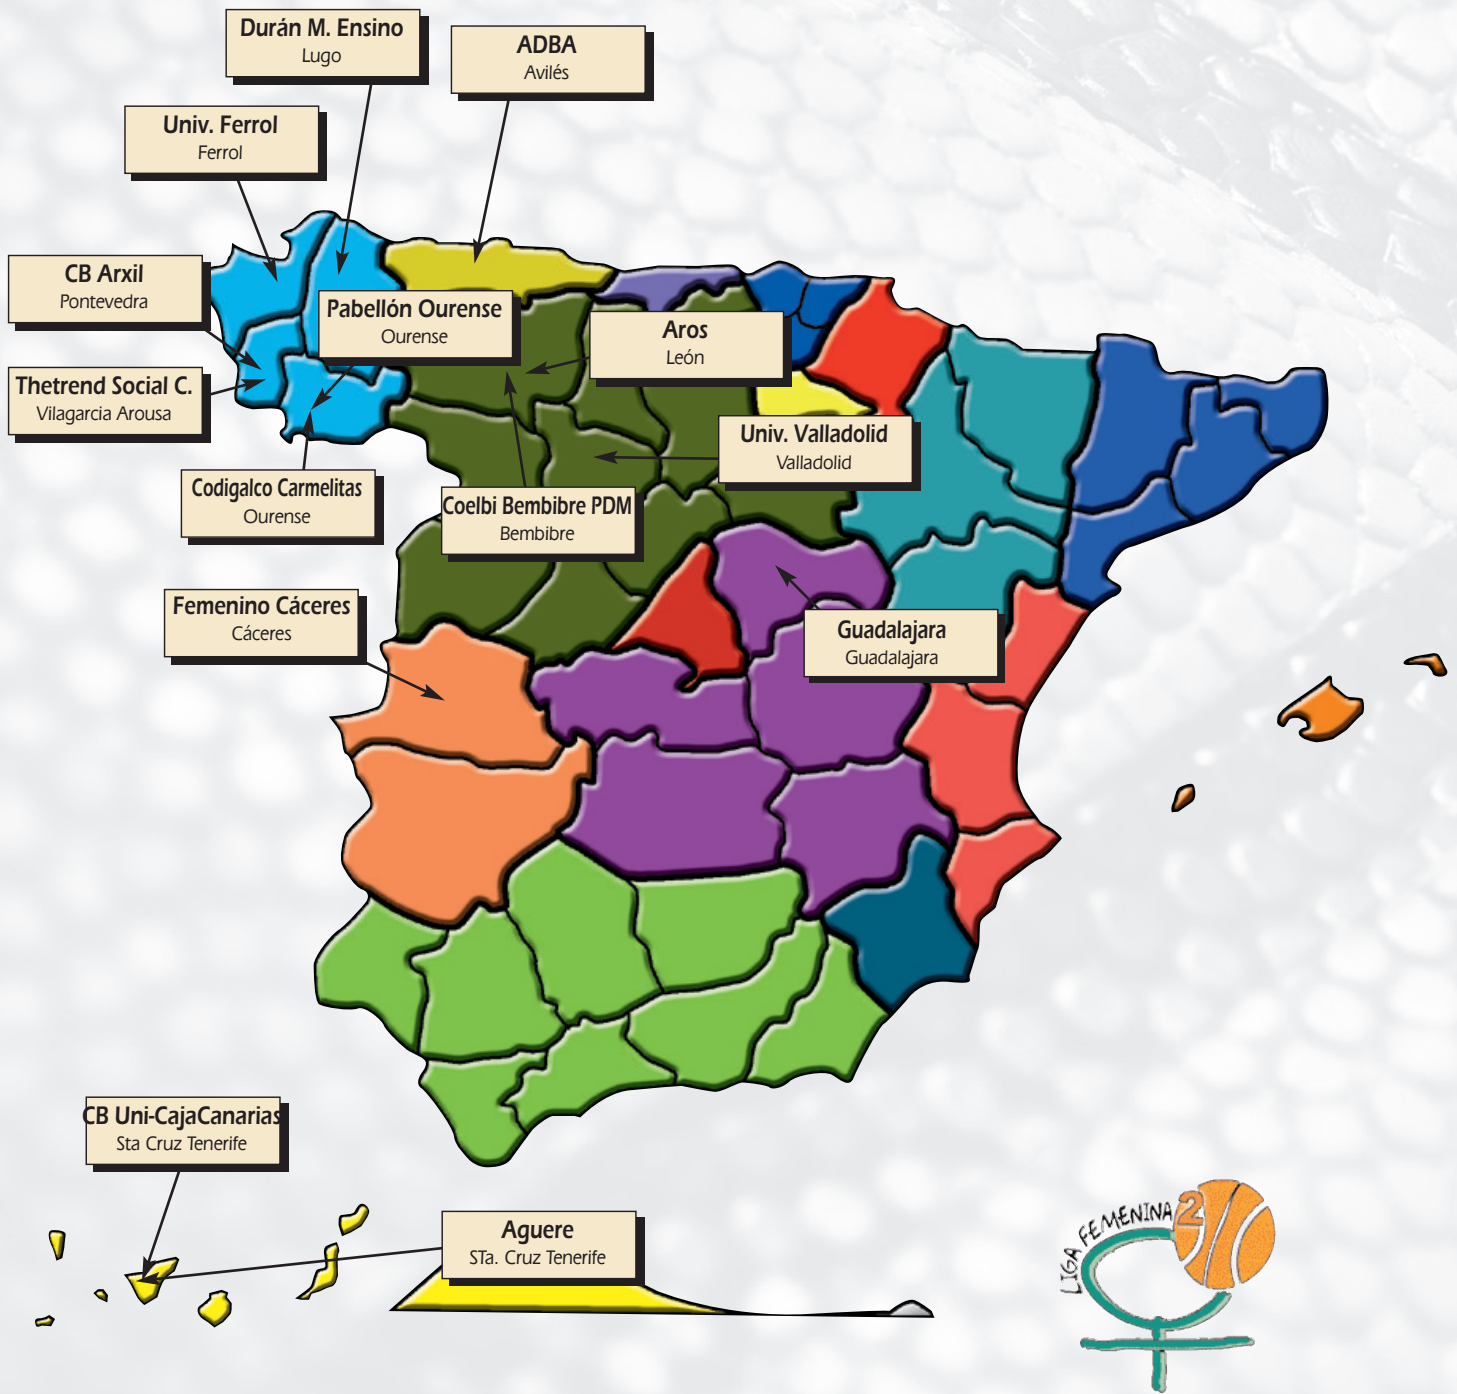

LIGA FEMENINA 2 - GRUPO A

EQUIPOS GRUPO A Y CIUDADES