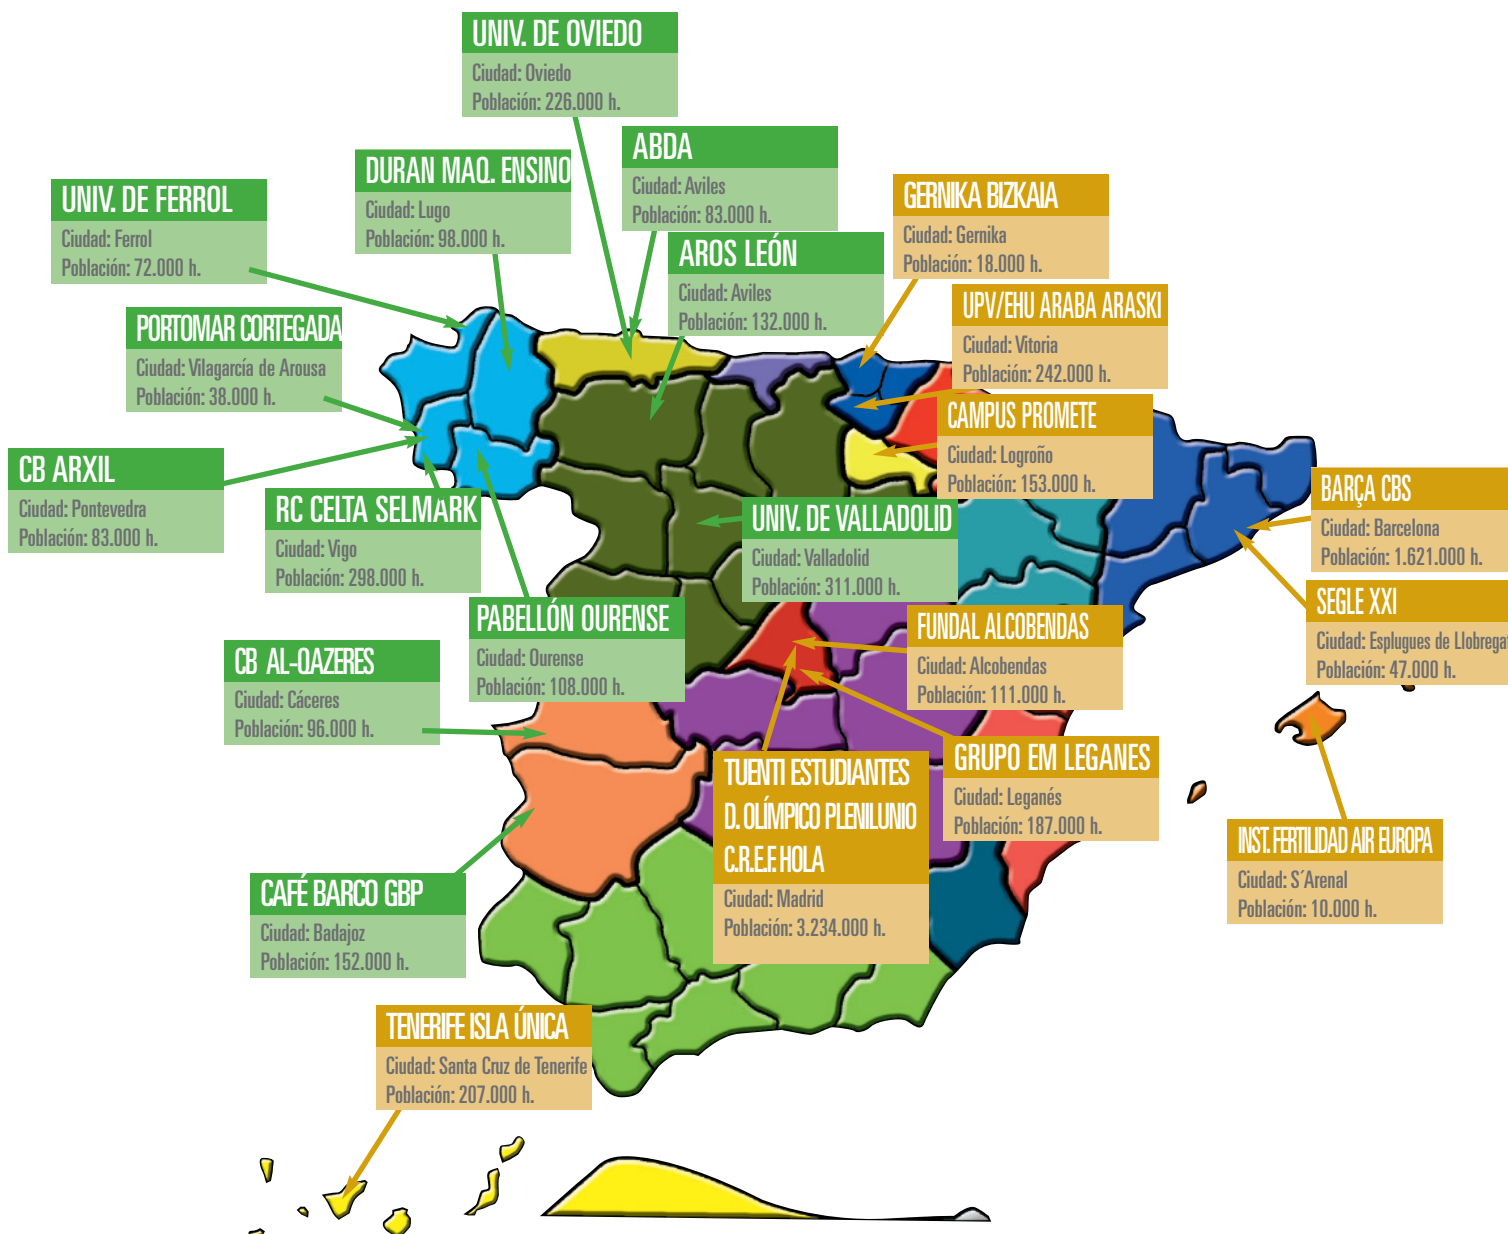

(4) GUÍA LIGA FEMENINA 2 2013-14 - EQUIPOS

Veinticuatro equipos, divididos en dos grupos, competirán desde finales por llegar a la Fase Final y conseguir el ascenso a Liga Femenina. Esta temporada habrá muchas caras nuevas en la LF2: Café Barco GBP se estrenará en el Grupo A, mientras que dos históricos como Barça CBS y CREF Hola! regresan al Grupo B, que también contará con las caras nuevas de Distrito Olímpico Plenilunio, UPV/EHU Araba Araski e Instituto Fertilidad Air Europa