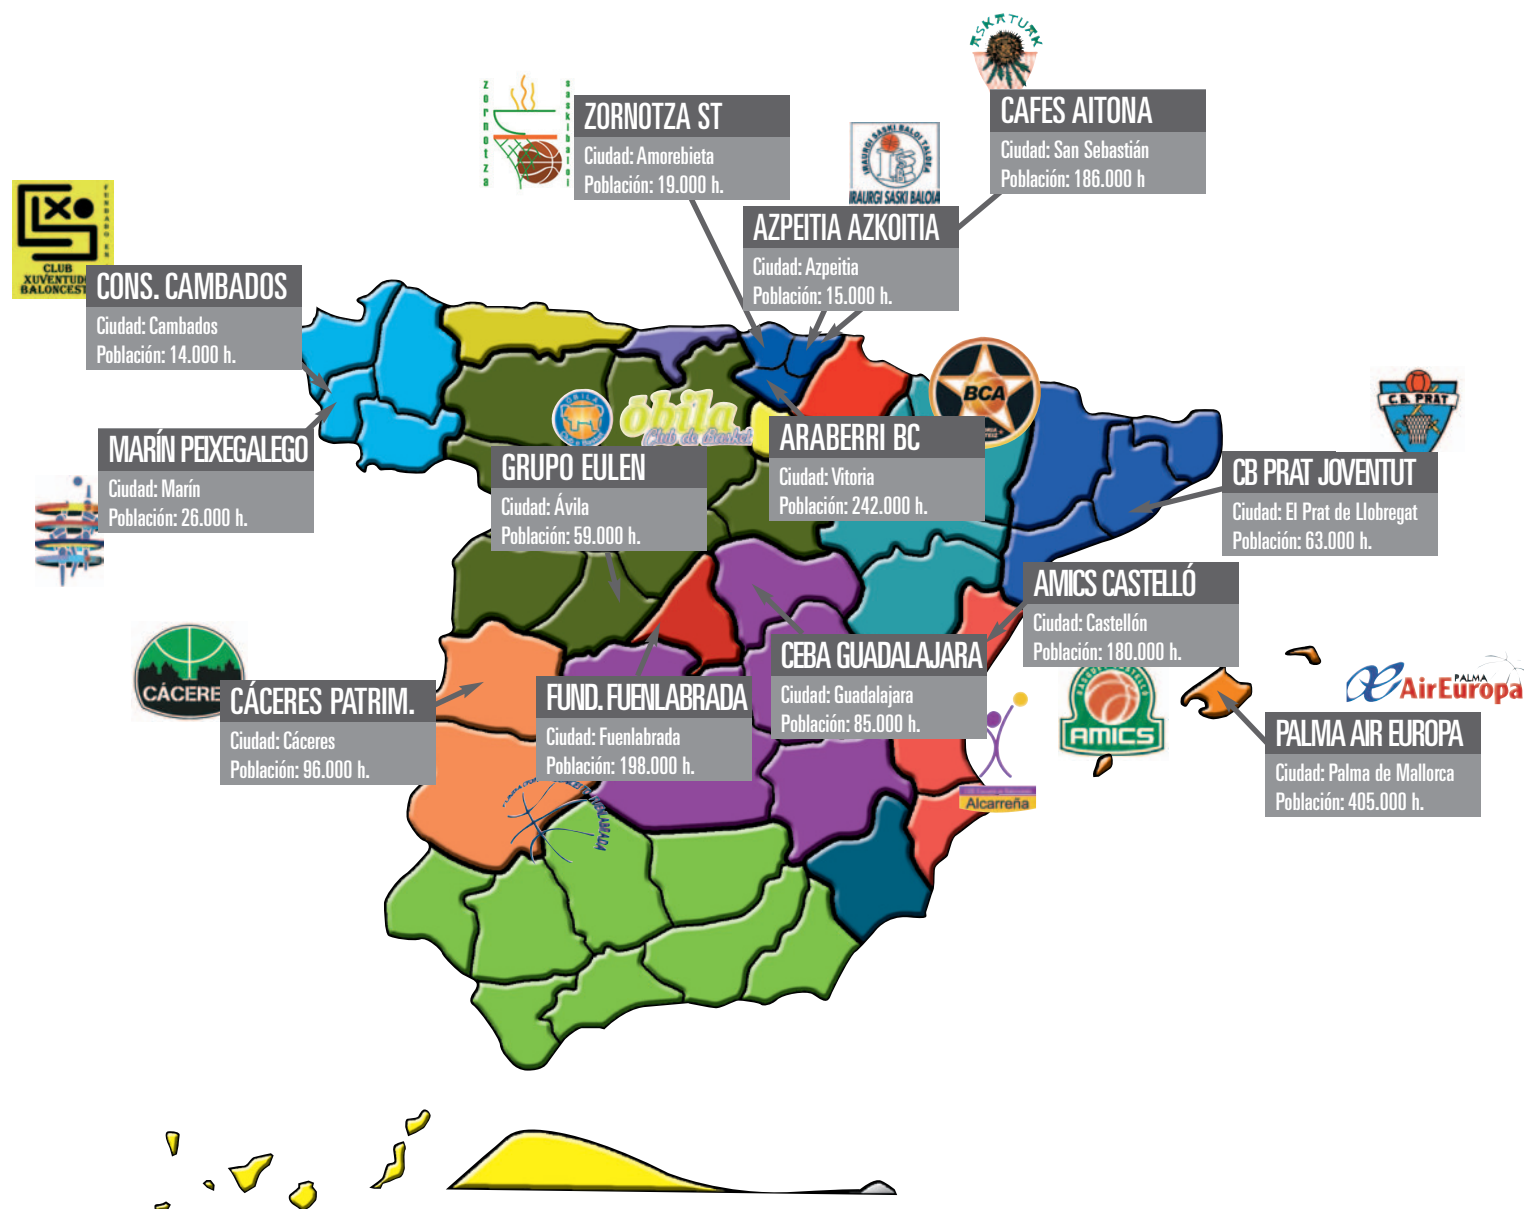

Trece equipos, dos más que la pasada campaña, conformarán la decimocuarta edición de una Adecco Plata que tendrá tres epicentros de actividad. Por un lado, el País Vasco, con cuatro equipos en liza. Por otro, Galicia, que tras una temporada sin representantes contará con dos equipos en competición. Y por último, un Cáceres que se presenta como uno de los favoritos en una Adecco Plata repleta de juventud, talento y emoción.