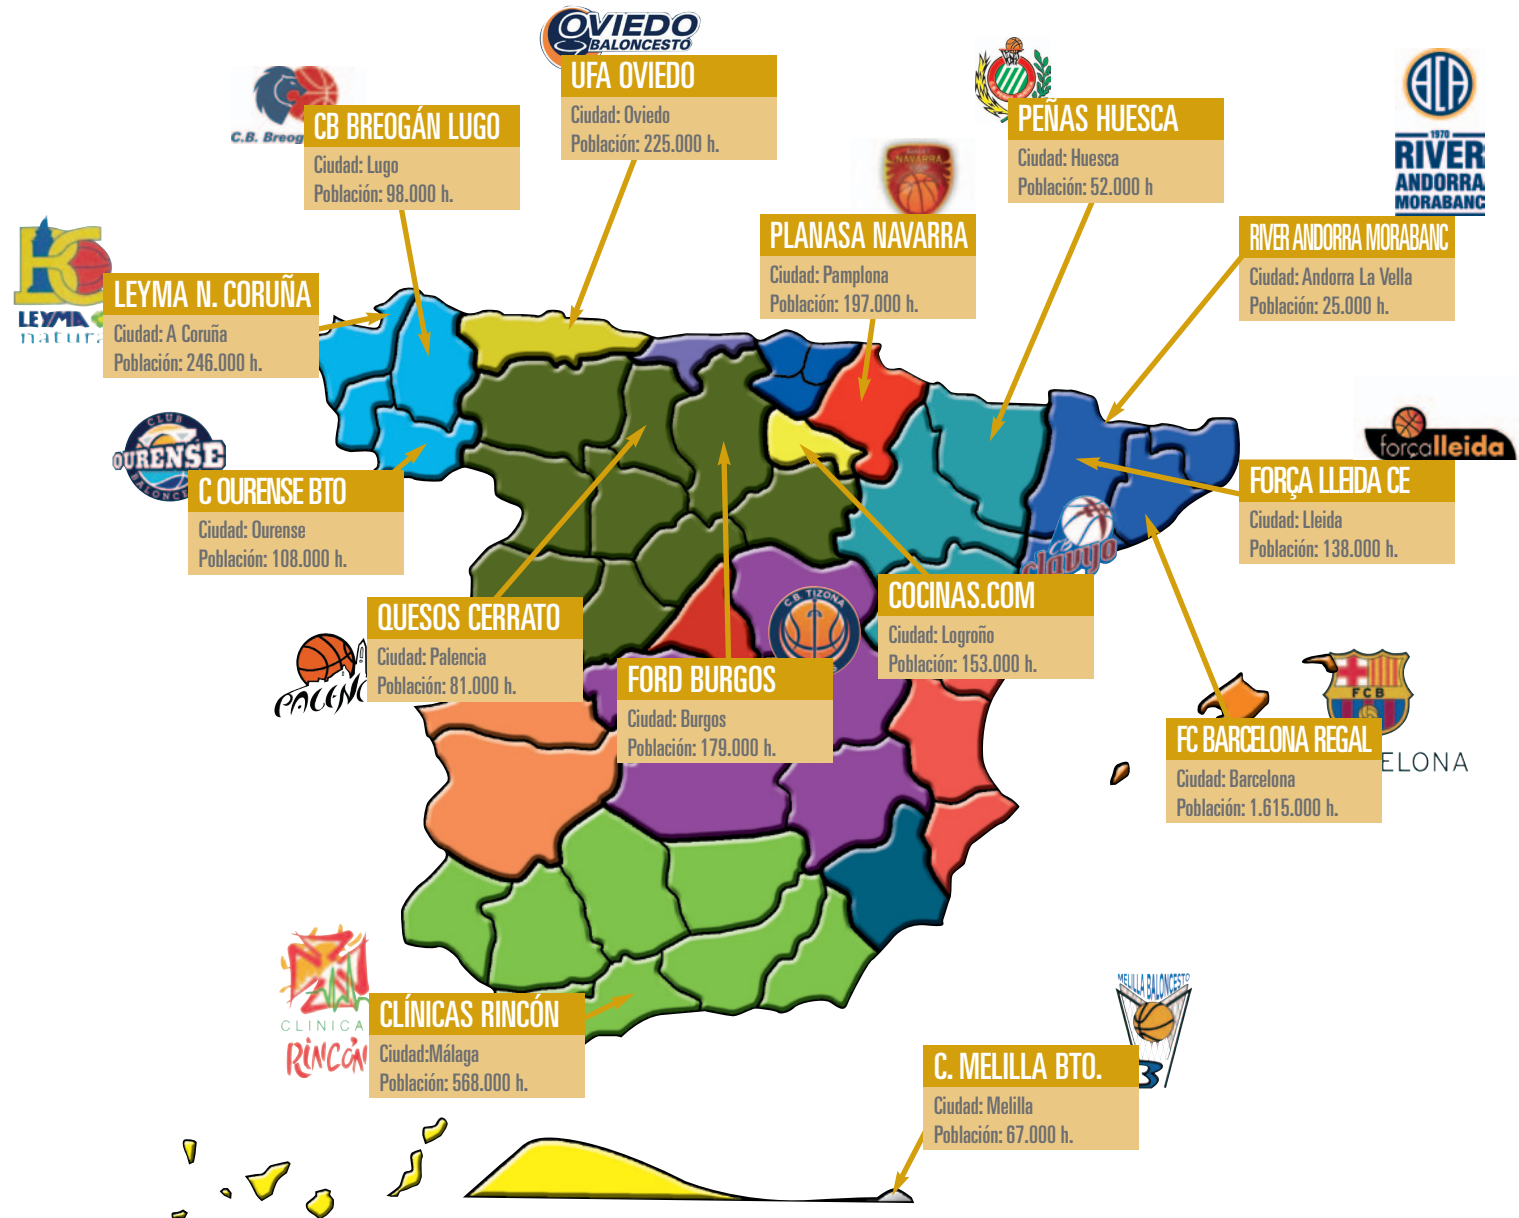

La Adecco Oro llega a su 18ª edición, con catorce equipos, un buen número de jóvenes talentos del baloncesto español y varias de las ciudades más importantes del país. Se podrá seguir la competición en Barcelona, Málaga, A Coruña, Oviedo, Burgos o Logroño (todas con más de 150.000 habitantes). Ocho meses de competición que comenzaron el 5 de octubre y concluirán el 3 de junio con el final de los playoffs.