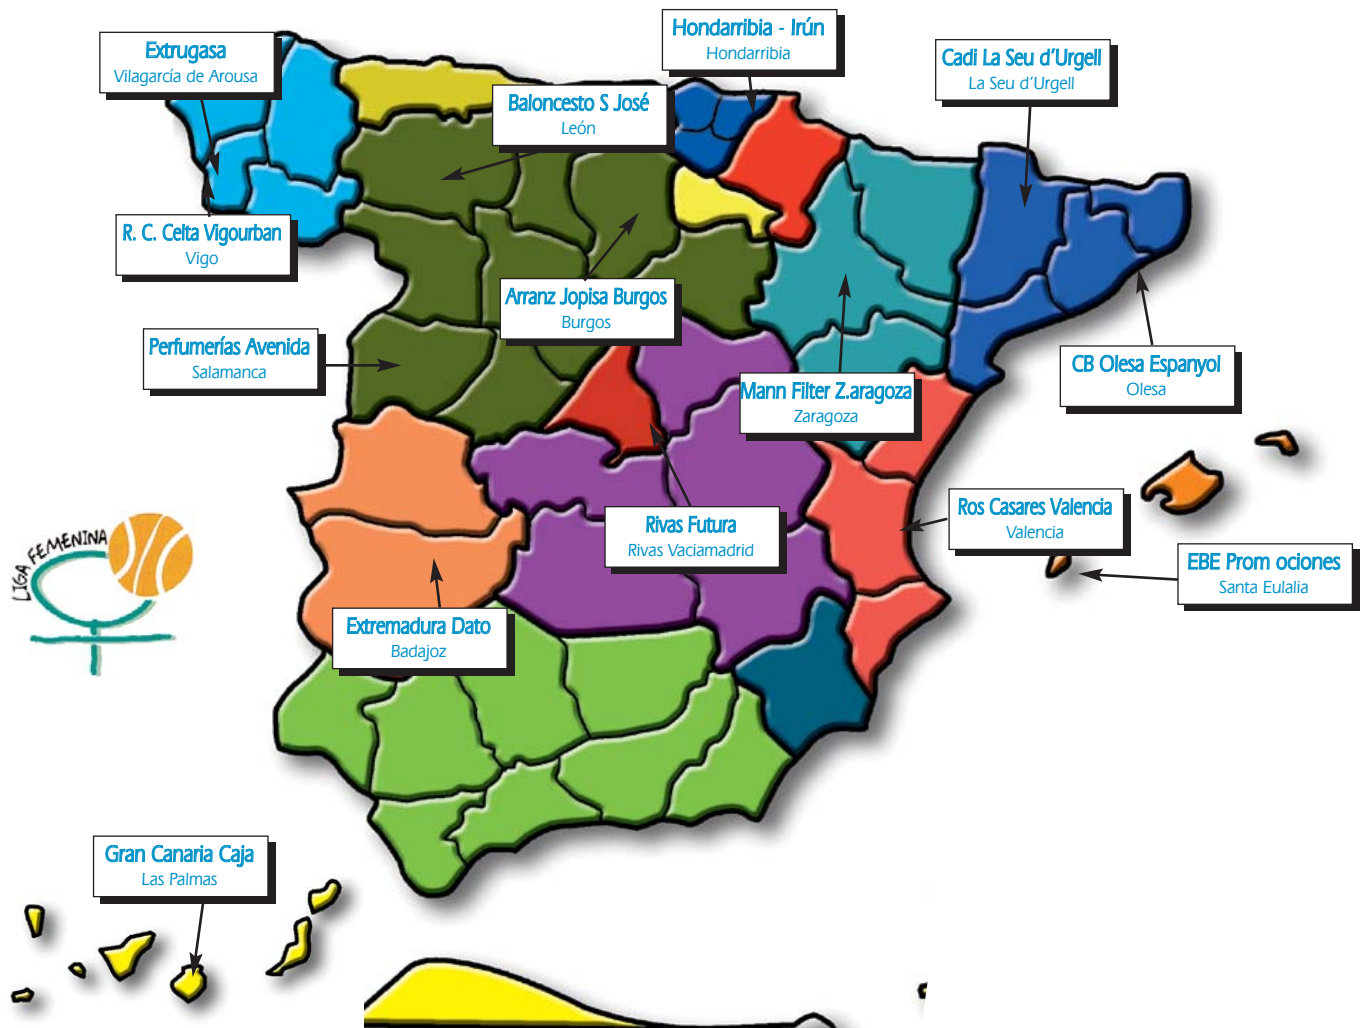

LOS DATOS

EDICIÓN: 45ª (12ª COMO LIGA FEMENINA)

NUMERO DE EQUIPOS: 14

FEDERACIONES AUTONÓMICAS: 10

ACTUAL CAMPEÓN: CIUDAD ROS CASARES

EQUIPOS QUE DEBUTAN:
CB OLESA ESPANYOL Y B. DATO BADAJOZ

DESCENSOS: 2 (EL 13º Y EL 14º)