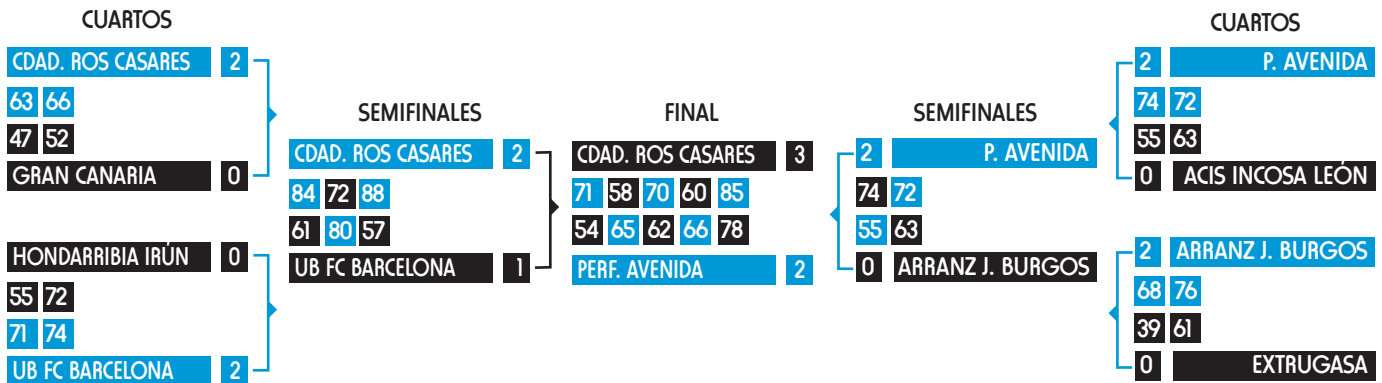

LOS MEJORES DE LA TEMPORADA 2006/07

EL QUINTETO DE LA TEMPORADA

SILVIA MORALES

EBE PROMOCIONES

Se ha convertido por mérito propio en el estandarte del equipo ibicenco. Anotadora convulsiva, también reparte juego a sus compañeras.

Min	Ptos	Reb	Asis	Rec	Val
36,5	16,7	3,5	4,6	1,9	19,5

MARTA FERNÁNDEZ

UB FC BARCELONA

Ha sido la temporada más completa de la jugadora del Barça. Cuando el equipo ha tenido problemas ha sacado lo mejor de ella. MVP absoluto.

Min	Ptos	T2	Reb	Asis	Val
32,7	18,6	51%	4,6	3,7	22,2

DELISHA MILTON

CIUDAD ROS CASARES

Posiblemente la jugadora de más calidad de la competición. Ha roto a las defensas tanto de cara como de espaldas al aro. Un lujo para la Liga Femenina.

Min	Ptos	Reb	T2	F.R.	Val
25,5	14,8	7,1	54%	3,7	16,9

SANCHO LITTLE

EBE PROMOCIONES PDV

La revelación del año. Una pivot poderosa, con gran capacidad reboteadora y segura en ataque cerca del aro.

Min	Ptos	Reb	T2	TL	Val
28,1	13,4	10,7	50%	73%	21,1

RANKICA SARENAC

RIVAS FUTURA

Una veterana que después de varios años ha regresado a España para liderar el proyecto del Rivas Futura. Gran temporada la de la eslovena.

Min	Ptos	Reb	Asis	Rec	Val
31,2	16,9	7,0	1,6	3,6	19,1

EL MEJOR ENTRENADOR DE LA TEMPORADA

EVARISTO PÉREZ

En Bugos han vivido su mejor temporada en Liga Femenina. Semifinalistas de liga y copa, terceros en la Liga Regular, campeón de la Copa Federación... el Arranz Jopisa de Evaristo Pérez ha sido la alternativa al poder del Ros Casares y el Perfumerías Avenida. Gran temporada de debut del técnico castellano en la Liga Femenina.

Clasificación general

1. 1 CIUDAD ROS CASARES
2. 2 PERFUMERÍAS AVENIDA
3. 3 ARRANZ JOPISA BURGOS
4. 4 UB FC BARCELONA
5. 5 HONDARRIBIA-IRÚN
6. 6 EXTRUGASA
7. 7 ACIS INCOSA LEÓN
8. 8 GRAN CANARIA
9. 9 RIVAS FUTURA
10. 10 EBE PROMOCIONES PDV
11. 11 MANN FILTER ZARAGOZA
12. 12 RC CELTA VIGOURBAN
13. 13 USP CEU ADECCO ESTUD
14. 14 ENSINO

LOS MEJORES DE LA TEMPORADA POR CATEGORÍA

PUNTOS: IZIANE CASTRO

HONDARRIBIA - IRÚN
Total: 243 - Partidos: 13 - Media: 18,3

REB. OF: BROOKE WYCKOFF

GRAN CANARIA
Total: 49 - Partidos: 13 - Media: 3,8

ASISTENCIAS: SILVIA MORALES

EBE PROMOCIONES PDV
Total: 120 - Partidos: 26 - Media: 4,6

TAPONES: BROOKE WYCKOFF

GRAN CANARIA
Total: 28 - Partidos: 13 - Media: 2,1

% TRIPLES: ZANA LELAS

MANN FILTER ZARAGOZA
Total: 15/28 Partido: 22 Media 54%

REBOTES: BROOKE WYCKOFF

GRAN CANARIA
Total: 151 - Partidos: 13 - Media: 11,6

REB. DEF.: SANCHO LITTLE

EBE PROMOCIONES PDV
Total: 201 - Partidos: 25 - Media: 8,0

RECUPERACIONES: ARANCHA GÓMEZ

ENSINO
Total: 72 - Partidos: 26 - Media: 2,8

% T. 2: ERIKA DE SOUZA

ROS CASARES VALENCIA
Total: 122/197 Partido: 24 Media 62%

% T. L.: ANKE DE MONDT

PERFUMERÍAS AVENIDA
Total: 54/58 - Partidos: 26 - Media: 93%

LOS MEJORES EQUIPOS DE LA TEMPORADA

ATAQUE: ROS CASARES

2020 puntos en 26 partidos
77,6 puntos por encuentro

DEFENSA: HONDARRIBIA IRÚN

1602 puntos en 26 partidos
61,6 puntos por encuentro