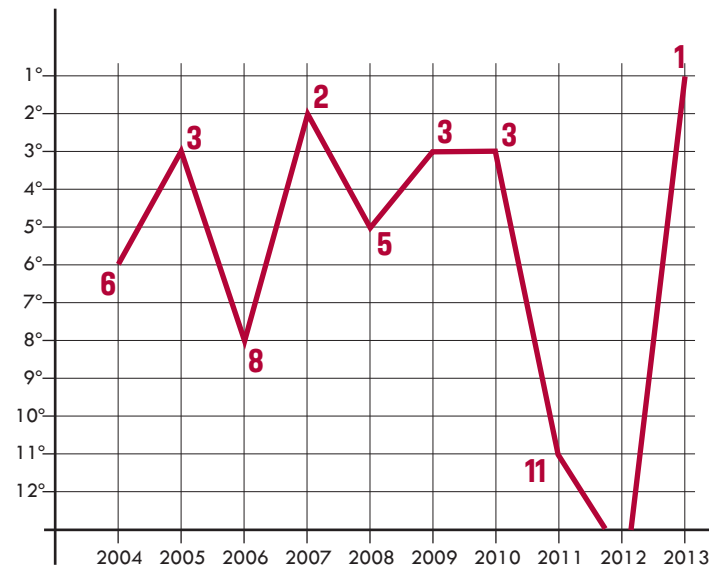

SELECCIONADOR: LUCAS MONDELO
AYUDANTES: VÍCTOR LAPEÑA
ISA SÁNCHEZ

EL PODIO

ESPAÑA
FRANCIA
TURQUÍA

LOS RESULTADOS

VS RUSIA	77-72	VS TURQUÍA	61-48
VS ITALIA	71-59	VS REP. CHECA	75-58
VS SUECIA	73-49	VS SERBIA	88-69
VS ESLOVAQUIA	80-44	VS FRANCIA	70-69
VS MONTENEGRO	66-50		

MVP: SANCHO LYTLE
QUINTETO IDEAL: ALBA TORRENS

LOS DIEZ ÚLTIMOS CAMPEONATOS

EL RANKING

EE.UU.	940
AUSTRALIA	690
RUSIA	665
REP. CHECA	468
FRANCIA	440
ESPAÑA	385
BRASIL	351
CHINA	262
CANADA	218
BIELORRUSIA	195
COREA	191
ARGENTINA	163
TURQUÍA	141
CUBA	136

* Ranking oficial FIBA, con los resultados de los últimos 8 años